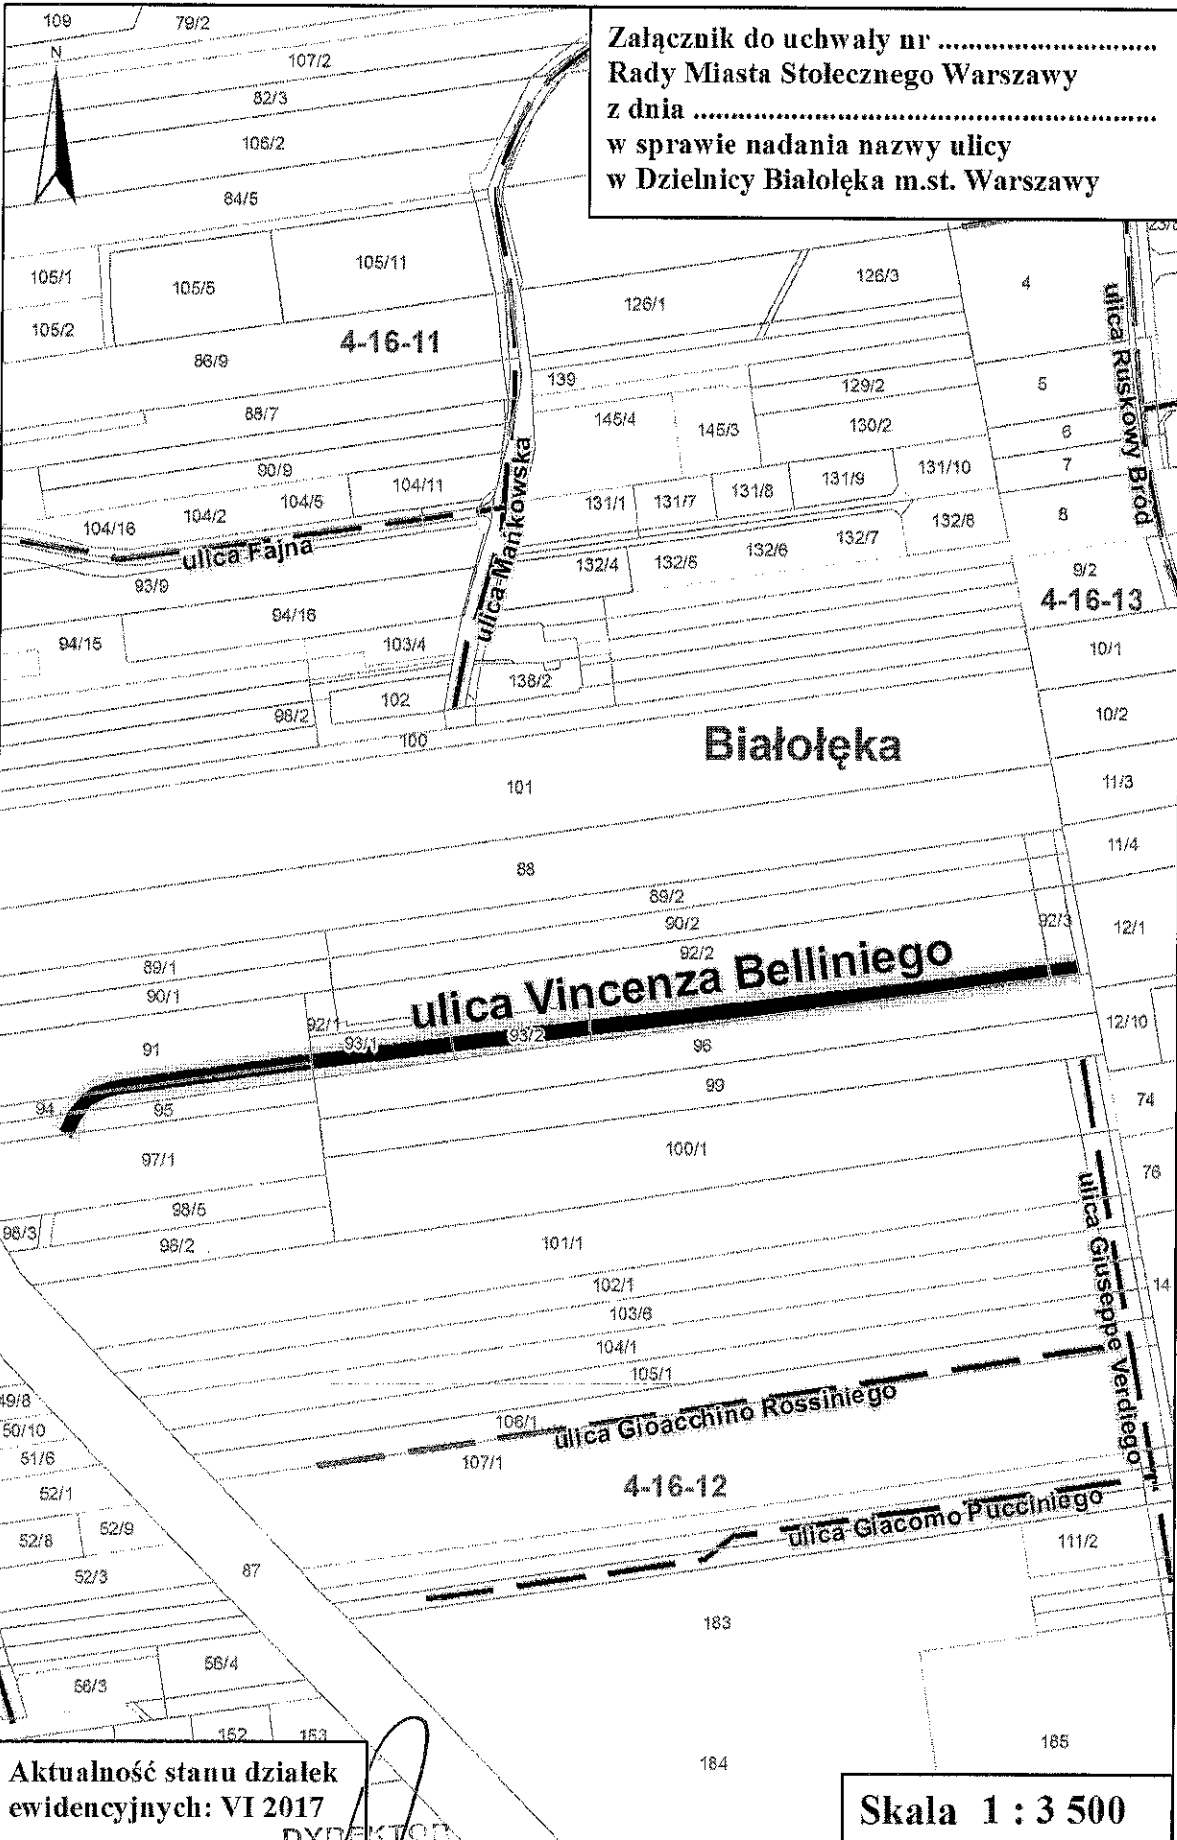

Załącznik do uchwały nr .....
Rady Miasta Stołecznego Warszawy
z dnia .....
w sprawie nadania nazwy ulicy
w Dzielnicy Białoleka m.st. Warszawy

Aktualność stanu działek
ewidencyjnych: VI 2017

Skala 1 : 3 500

DYREKTOR
BIURA GEODEZJI I KATASTRU
GEODETA M. ST. WARSZAWY

Tomasz Hysliński